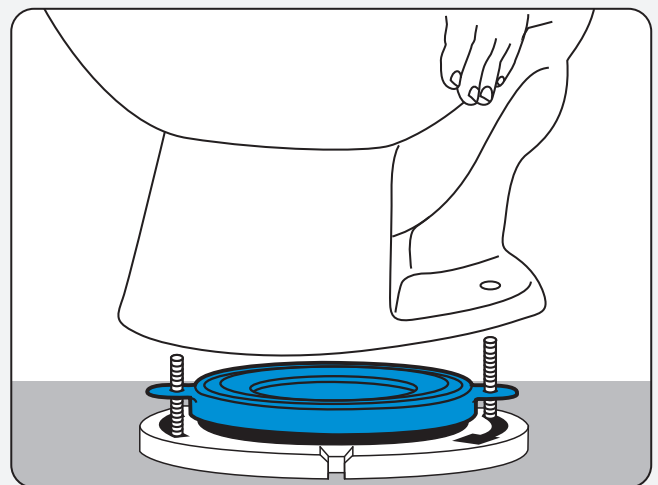

# BETTER THAN WAX™ MEJOR QUE LA CERA B753048

#1 EN LA REPARACIÓN DE  
SANITARIOS EN EL MUNDO

Forma un sello resistente a gas,  
olor y agua.

**SELLO PARA AJUSTAR EL SANITARIO  
AL TUBO DE DESAGÜE SIN FUGAS.  
"MEJOR QUE LA CERA"**

## CARACTERÍSTICAS

- 1 No contiene cera.**  
En caso de reparación, puede retirar el sanitario sin tener que limpiar la brida a causa de la cera.
- 2 Puede reinstalarse.**  
Corrija la posición del sanitario hasta que siente perfectamente con la brida.
- 3 Se instala con todo tipo de sanitarios.**  
Ajuste universal para todo tipo de desagüe.
- 4 Sella en pisos y superficies desiguales.**  
Incluye espaciadora deslizable para ajustar a bridas que se encuentran a nivel o por debajo del suelo.
- 5 Construido con materiales resistentes.**  
Alta durabilidad y resistencia a deformarse.