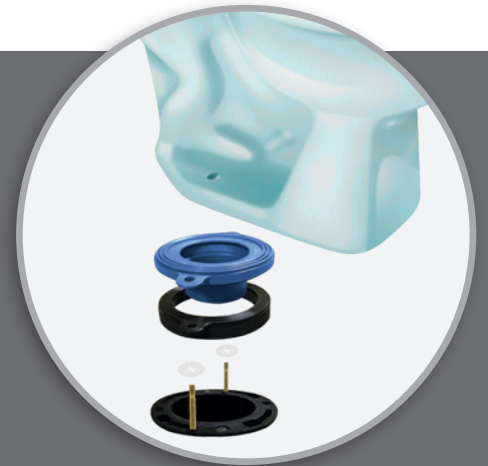

# BETTER THAN WAX™ MEJOR QUE LA CERA B753048

#1 EN LA REPARACIÓN DE  
SANITARIOS EN EL MUNDO

Forma un sello resistente a gas,  
olor y agua.

**SELLO PARA AJUSTAR EL SANITARIO  
AL TUBO DE DESAGÜE SIN FUGAS.  
"MEJOR QUE LA CERA"**

## CARACTERÍSTICAS

- 1 No contiene cera.**  
En caso de reparación, puede retirar el sanitario sin tener que limpiar la brida a causa de la cera.
- 2 Puede reinstalarse.**  
Corrija la posición del sanitario hasta que siente perfectamente con la brida.
- 3 Se instala con todo tipo de sanitarios.**  
Ajuste universal para todo tipo de desagüe.
- 4 Sella en pisos y superficies desiguales.**  
Incluye espaciadora deslizable para ajustar a bridas que se encuentran a nivel o por debajo del suelo.
- 5 Construido con materiales resistentes.**  
Alta durabilidad y resistencia a deformarse.

UNIVERSAL

MODELO #B753048

UPC

BRIDA FLEXIBLE "BETTER  
THAN WAX" (SIN EMPAQUE).

UNIDAD DE  
EMPAQUE

48 pzas.

30800 Rancho Viejo Rd.  
San Juan Capistrano, CA 92675 U.S.A  
www.fluidmaster.com  
001-800.631.2011