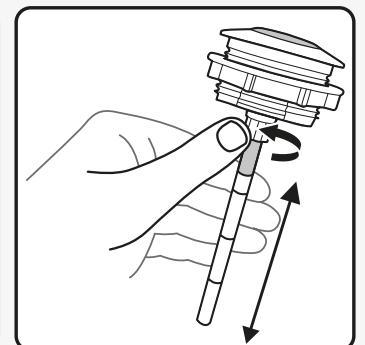

BOTÓN CROMADO PARA DESCARGA SENCILLA 800PS-3848

#1 EN LA REPARACIÓN DE
SANITARIOS EN EL MUNDO

PARA DESCARGA SUPERIOR SENCILLA

Botón cromado para
sanitarios de **descarga
sencilla**, se utiliza en
sanitarios con botón de
descarga superior de
38 mm o 48 mm.

CARACTERÍSTICAS

1 Acabados en Cromo.

Su diseño y acabado en cromo hacen de este botón un accesorio de lujo que mejora estéticamente cualquier sanitario donde se instale.

2 Diámetro de 38 mm / 48 mm y varilla ajustable.

El ajuste mediante el recorte, y mediante el torque de la rosca, permite ajustar perfectamente el botón para válvulas de torre en sanitarios con un diámetro de 38 / 48 mm. (Ver figura 1).

Figura 1

Adaptador de 48 mm.