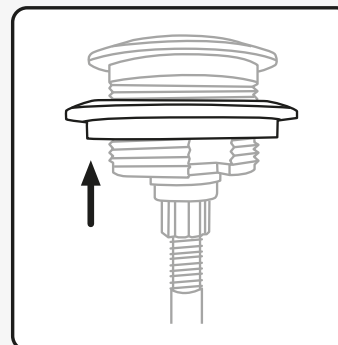

BOTÓN CROMADO PARA DESCARGA SENCILLA 800PS-3848

#1 EN LA REPARACIÓN DE
SANITARIOS EN EL MUNDO

PARA DESCARGA SUPERIOR SENCILLA

Botón cromado para
sanitarios de **descarga
sencilla**, se utiliza en
sanitarios con botón de
descarga superior de
38 mm o 48 mm.

CARACTERÍSTICAS

1 Acabados en Cromo.

Su diseño y acabado en cromo hacen de este botón un accesorio de lujo que mejora estéticamente cualquier sanitario donde se instale.

2 Diámetro de 38 mm / 48 mm y varilla ajustable.

El ajuste mediante el recorte, y mediante el torque de la rosca, permite ajustar perfectamente el botón para válvulas de torre en sanitarios con un diámetro de 38 / 48 mm. (Ver figura 1).

Figura 1

Adaptador de 48 mm.