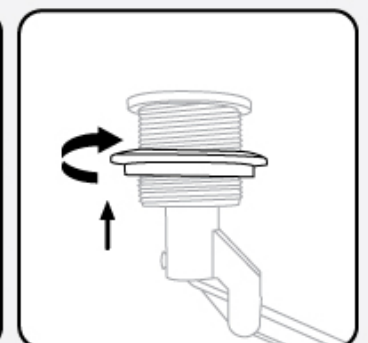

Adaptador de 48 mm

DESCARGA
SENCILLA

MODELO # 800FS-3848

UPC 039961 023988

BOTÓN CROMADO PARA
DESCARGA SENCILLA

UNIDAD DE
EMPAQUE

10 pzas.