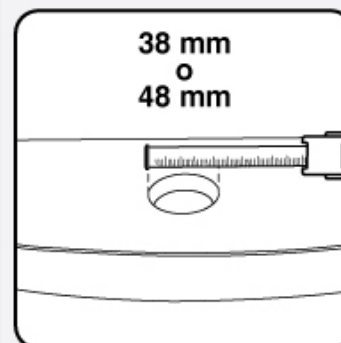

ADAPTADOR OPCIONAL

Figura 1

Mida