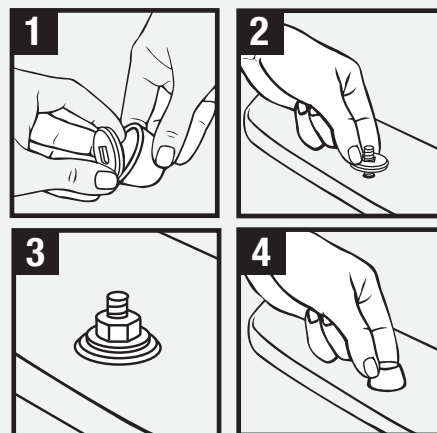

PIEZAS DE REPARACIÓN 7116

#1 EN LA REPARACIÓN DE SANITARIOS EN EL MUNDO

Tapar los tornillo mejora estéticamente el sanitario

JUEGOS DE TAPAS COLOR HUESO

CARACTERÍSTICAS

1 Juego de tapas color hueso para tornillos de sanitarios.

Tapar los tornillos mejora estéticamente el sanitario.

Contenido:

- Tapas color hueso para pernos de sanitario.

UNIVERSAL

MODELO # 7116

UPC 0 3996107116 3

JUEGO DE TAPAS COLOR HUESO PARA PERNOS DE SANITARIO