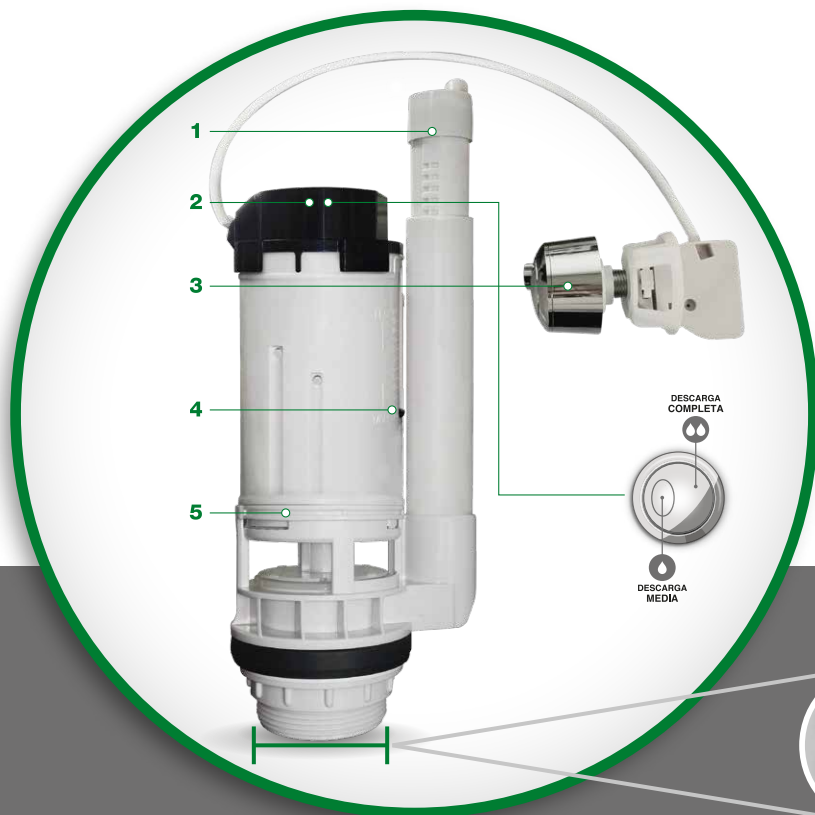

VÁLVULA DE DESCARGA DUAL CON CABLE 58001

PARA SANITARIOS DE DOS PIEZAS

#1 EN LA REPARACIÓN DE SANITARIOS EN EL MUNDO

Válvula de descarga de ajuste fácil para descarga media y completa.

Ahorra agua.

Botón adaptable a ubicación frontal (A), Lateral (B) y superior (C).

RESTAURA VÁLVULAS DUALES Y CONVIERTE SANITARIOS DE DESCARGA SENCILLA AL SISTEMA DUAL

CARACTERÍSTICAS

1 Altura ajustable del rebosadero.

Hace funcional la válvula en tanques desde 20.3 cm (7.9 in) hasta 32.8 cm (12.91 in) de altura.

2 Sistema de descarga parcial y completa (DUAL).

Permite el ahorro de agua, en el momento de realizar una descarga parcial o completa para sólidos y líquidos respectivamente.

3 Botón Universal y cable flexible.

Permite convertir la mayoría de sanitarios de dos piezas, descarga sencilla y diámetro de 2", a descarga Dual, mediante las diferentes modalidades de ajuste del botón universal frontal (A), lateral (B) y superior (C).