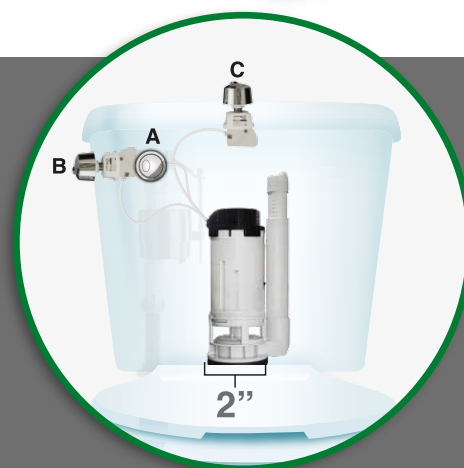

VÁLVULA DE DESCARGA DUAL CON CABLE 58001

PARA SANITARIOS DE DOS PIEZAS

#1 EN LA REPARACIÓN DE SANITARIOS EN EL MUNDO

Válvula de descarga de ajuste fácil para descarga media y completa.

Ahorra agua.

Botón adaptable a ubicación frontal (A), Lateral (B) y superior (C).

RESTAURA VÁLVULAS DUALES Y CONVIERTE SANITARIOS DE DESCARGA SENCILLA AL SISTEMA DUAL

CARACTERÍSTICAS

1 Altura ajustable del rebosadero.

Hace funcional la válvula en tanques desde 20.3 cm (7.9 in) hasta 32.8 cm (12.91 in) de altura.

2 Sistema de descarga parcial y completa (DUAL).

Permite el ahorro de agua, en el momento de realizar una descarga parcial o completa para sólidos y líquidos respectivamente.

3 Botón Universal y cable flexible.

Permite convertir la mayoría de sanitarios de dos piezas, descarga sencilla y diámetro de 2", a descarga Dual, mediante las diferentes modalidades de ajuste del botón universal frontal (A), lateral (B) y superior (C).