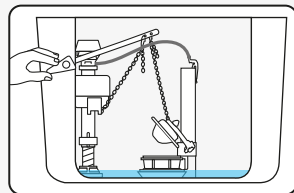

EFFECTIVA SOLUCIÓN PARA DETECTAR
EN MÁXIMO 30 MINUTOS CUALQUIER
FUGA EN EL TANQUE SANITARIO

CARACTERÍSTICAS

- 1 Colorante de rápida disolución.**
Detecta de manera inmediata la fuga mas mínima.
- 2 No contiene sustancias tóxicas, ni corrosivas.**
No afectarán la integridad de ninguna parte del sanitario.
- 3 Instructivo de uso.**
Fácil utilización y diagnostico preciso.

DETECTAR FUGAS EN 3 PASOS:

PASO 1: Retire la tapa del tanque y luego accione la descarga.

PASO 2: Después que el flapper baja y mientras el tanque se llena, agregue la pastilla detectora al tanque de agua.