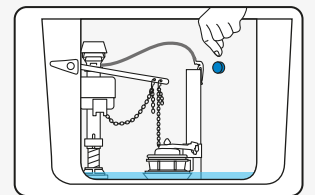

EFFECTIVA SOLUCIÓN PARA DETECTAR
EN MÁXIMO 30 MINUTOS CUALQUIER
FUGA EN EL TANQUE SANITARIO

CARACTERÍSTICAS

- 1 Colorante de rápida disolución.**
Detecta de manera inmediata la fuga mas mínima.
- 2 No contiene sustancias tóxicas, ni corrosivas.**
No afectarán la integridad de ninguna parte del sanitario.
- 3 Instructivo de uso.**
Fácil utilización y diagnostico preciso.

DETECTAR FUGAS EN 3 PASOS:

PASO 1: Retire la tapa del tanque y luego accione la descarga.

PASO 2: Después que el flapper baja y mientras el tanque se llena, agregue la pastilla detectora al tanque de agua.